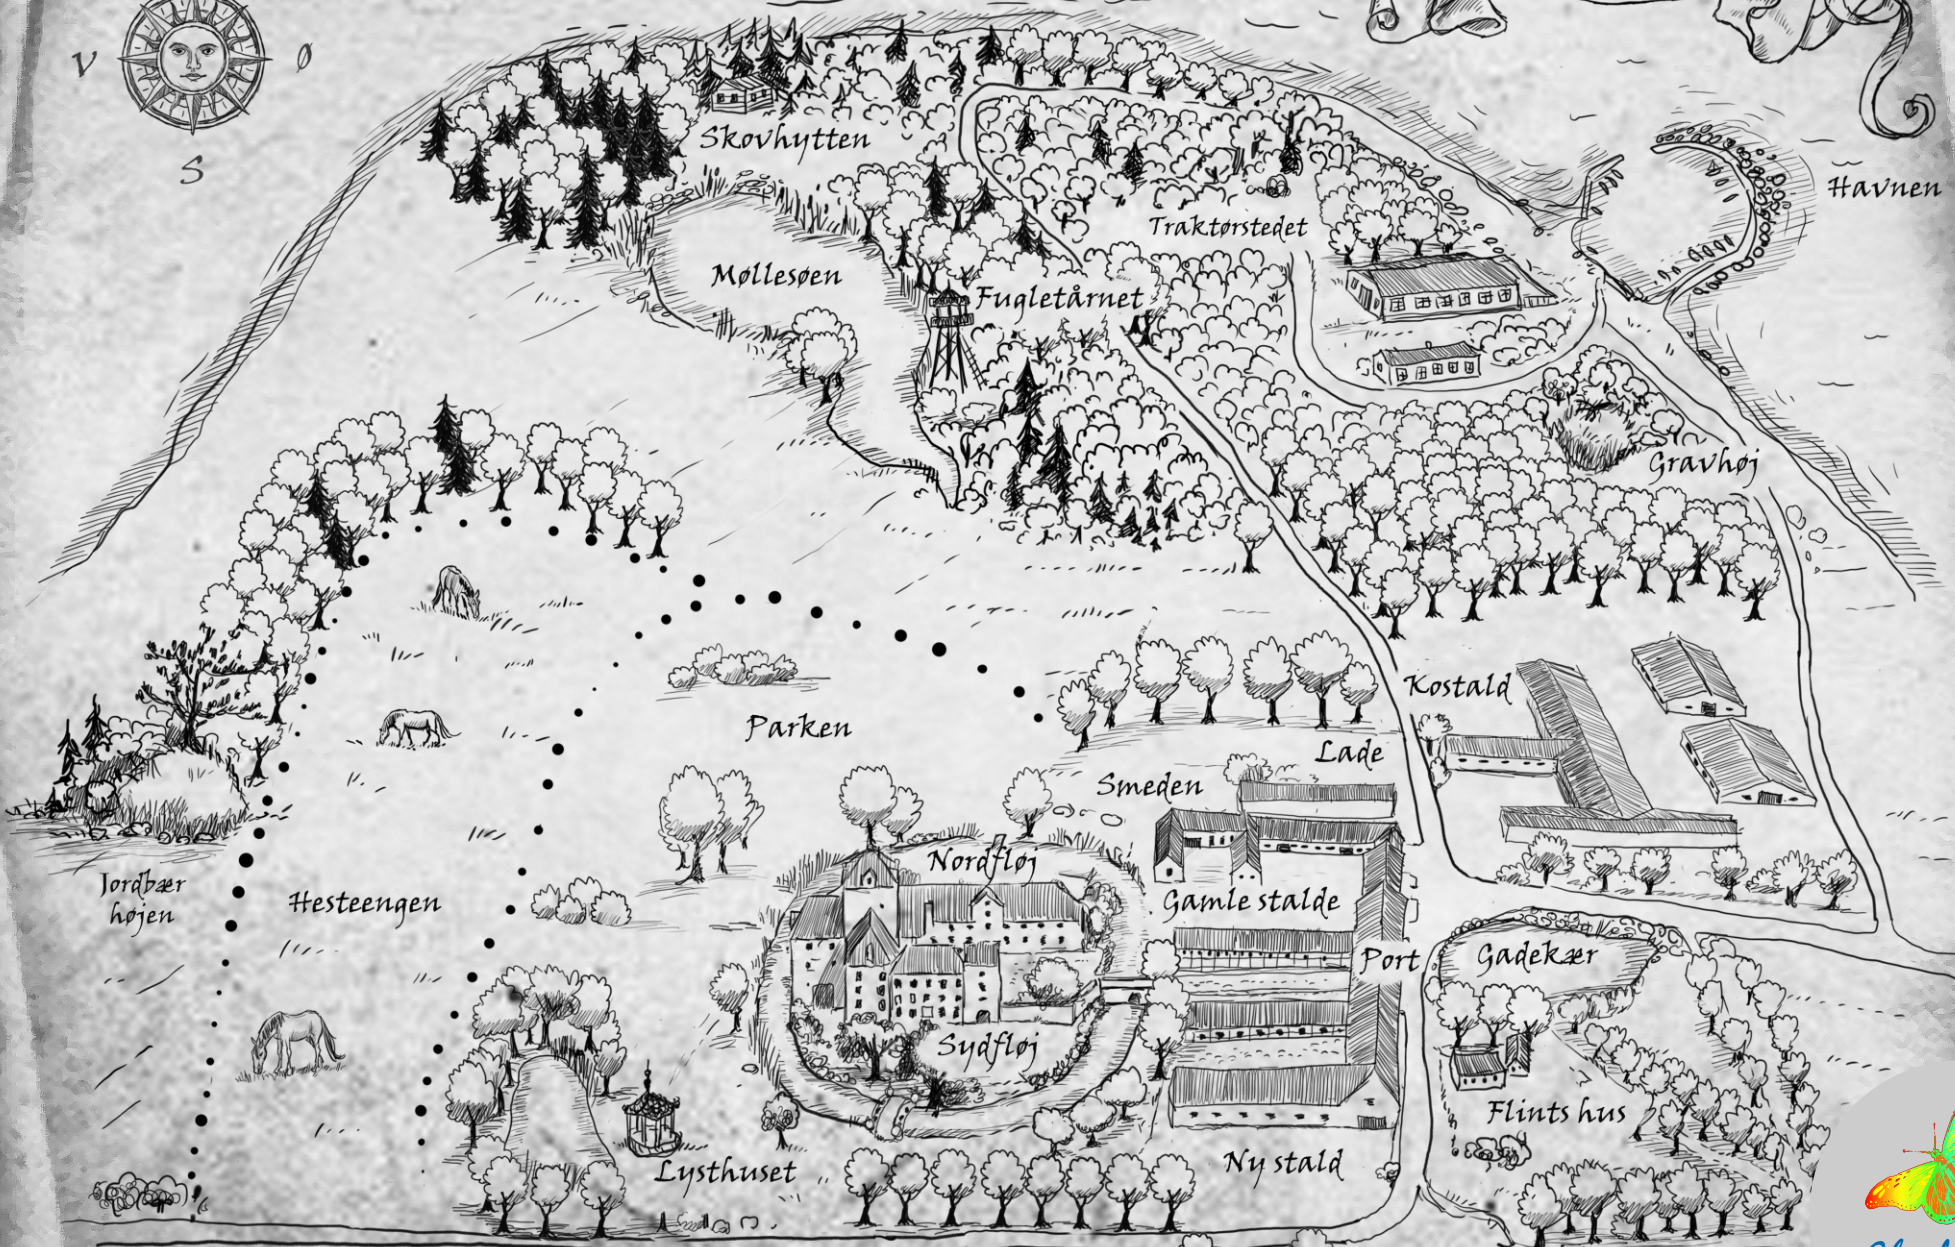

# GJORSLEV

Havet

Tegnet af Lykke Bianca